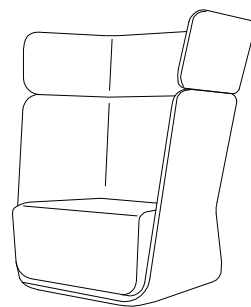

**SOFT
LINE**

BASKET CHAIR

Design: matthias demacker

www.softline.dk

A x 4

B x 4

C x 4

D x 4