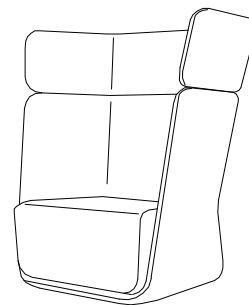

**SOFT
LINE**

BASKET CHAIR

Design: matthias demacker

www.softline.dk

A x 1

B x 4

C x 4

D x 4