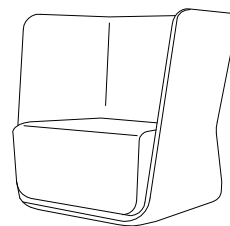

**SOFT
LINE**

BASKET CHAIR

Design: matthias demacker

www.softline.dk

A x 4

B x 4

C x 4

D x 4