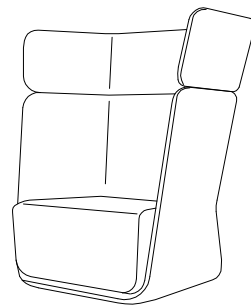

**SOFT
LINE**

BASKET CHAIR

Design: matthias demacker

www.softline.dk

A x 4

B x 4

C x 4

D x 4