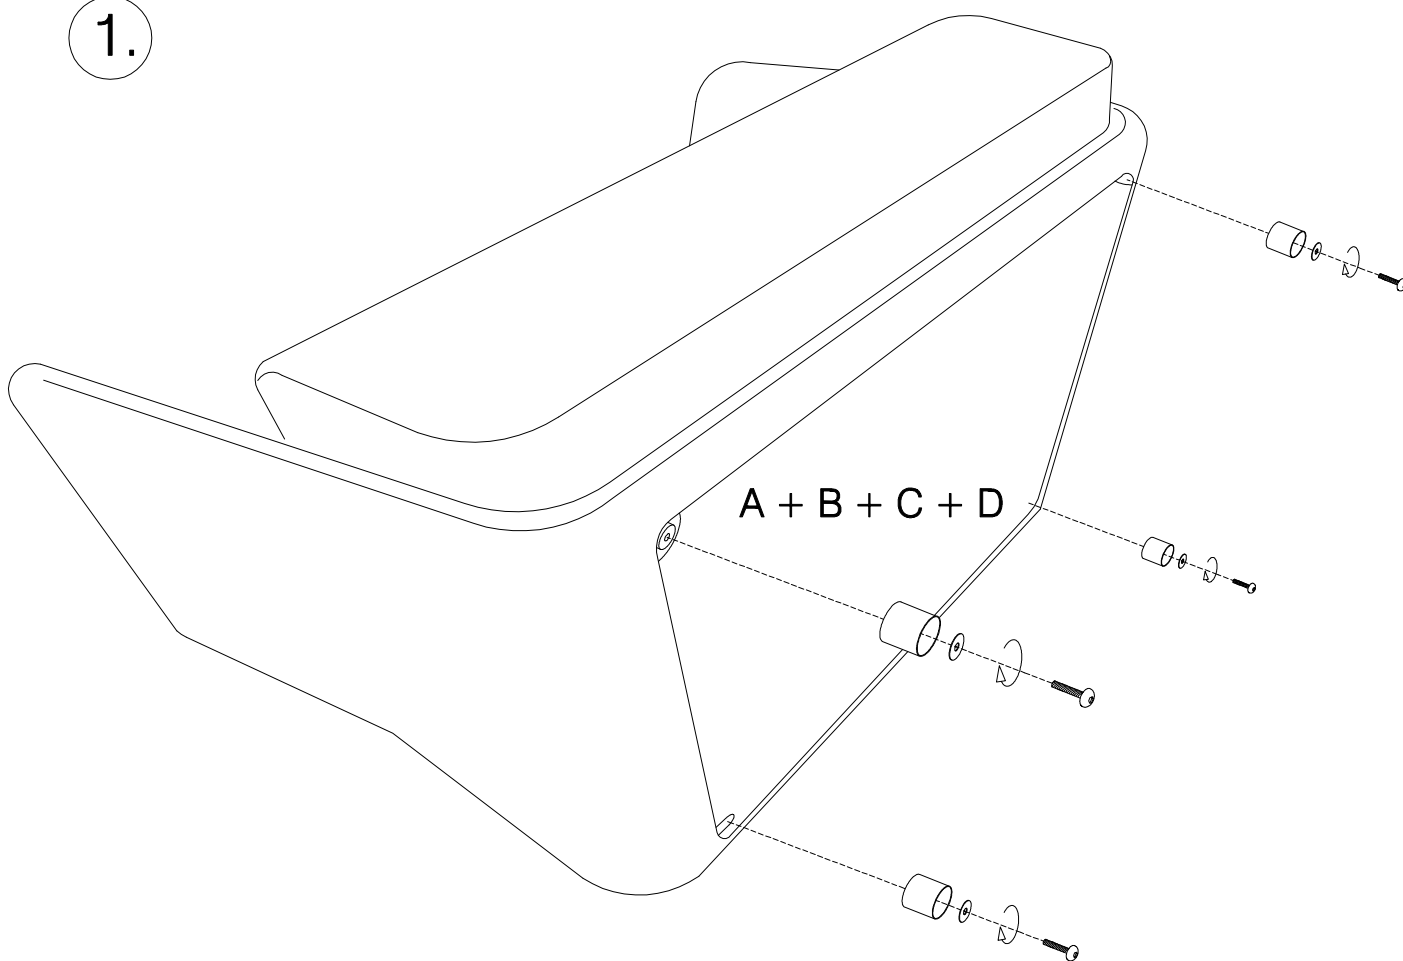

www.softline.dk

A x 4

B x 4

C x 4

D x 1

E x 3

F x 1

1.