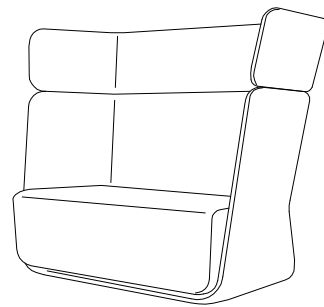

**SOFT  
LINE**

# BASKET SOFA

Design: matthias demacker

www.softline.dk

A x 4

B x 4

C x 4

D x 1

E x 3