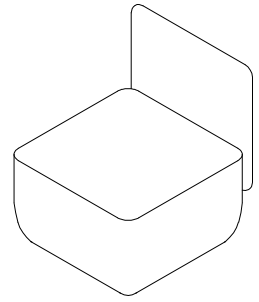

**SOFT
LINE**

OPERA MODULE SINGLE

Design: Busk + Hertzog

www.softline.dk

A x 4