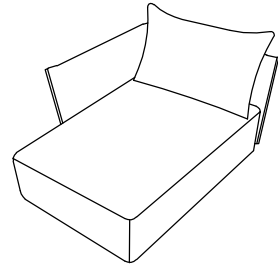

**SOFT
LINE**

CAPE CHAISELONG

Design: JOHANNES STEINBAUER

www.softline.dk

A x 4

B x 4

C x 1

D x 1