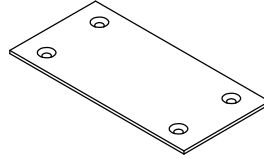

**SOFT
LINE**

CAPE CHAISELONG

Design: JOHANNES STEINBAUER

www.softline.dk

A x 4

B x 4

C x 1

D x 1