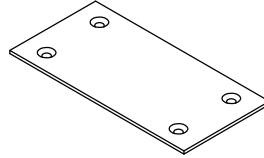

# CAPE CORNER

Design: JOHANNES STEINBAUER

[www.softline.dk](http://www.softline.dk)

A x 4

B x 4

C x 1

D x 1