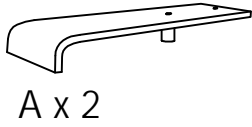

**SOFT
LINE**

Lounge Chaise long

Design: Thomas Müller

www.softline.dk

A x 2

B x 2

C x 2

D x 8