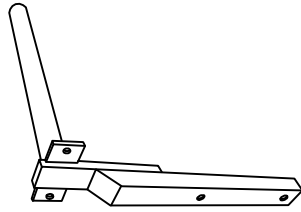

**SOFT
LINE**

Lounge Chaise long

Design: Thomas Müller

www.softline.dk

A x 2

B x 2

C x 2

D x 8