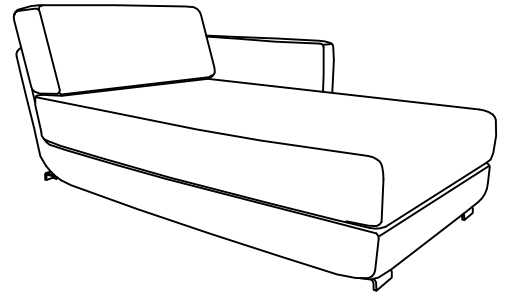

**SOFT
LINE**

Lounge Chaise long

Design: Thomas Müller

www.softline.dk

A x 2

B x 2

C x 2

D x 8