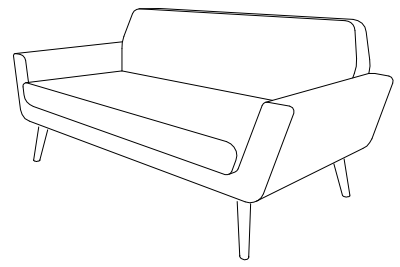

**SOFT
LINE**

SCOPE

Design: Robert Zoller

www.softline.dk

A x 1

B x 12

C x 4

1.